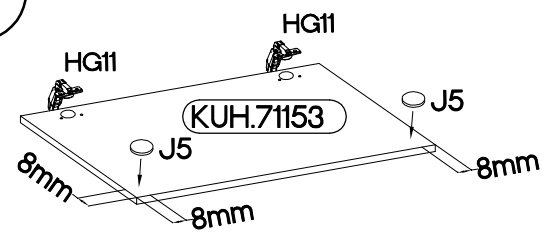

90x90 ND 2F BB  
FRONT

L=160mm	±7/2mm
	
S	J5
1	4

Ersatzteil Nummer	Dimension
KUH.71152	713x322x16
KUH.71153	713x334x16

ISM-KUH-02040

1

 HG11 4	$+35/175$ [CD]  P5 8	$+7/2$ mm  J5 4
---	--	--

2

VARIANT HIGH GLOSS

L=160mm 
S
1