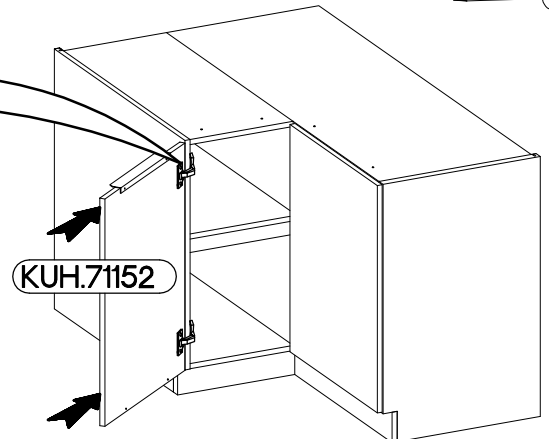

90x90 ND 2F BB  
FRONT

L=160mm	±7/2mm
	
S	J5
1	4

Ersatzteil Nummer	Dimension
KUH.71152	713x322x16
KUH.71153	713x334x16

ISM-KUH-02040

1

 HG11 4	$+35/175$ [CD]  P5 8	$+7/2$ mm  J5 4
---	--	--

2

VARIANT HIGH GLOSS

L=160mm 
S
1