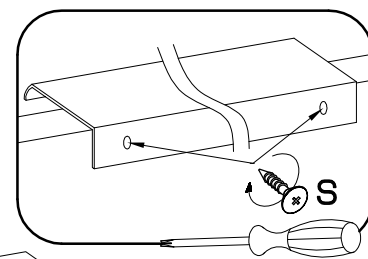

90x90 ND 2F BB  
FRONT

L=160mm	±7/2mm
	
S	J5
1	4

Ersatzteil Nummer	Dimension
KUH.71152	713x322x16
KUH.71153	713x334x16

ISM-KUH-02040

1

 HG11 4	$+35/175$ [CD]  P5 8	$+7/2$ mm  J5 4
---	--	--

2

VARIANT HIGH GLOSS

L=160mm 
S
1