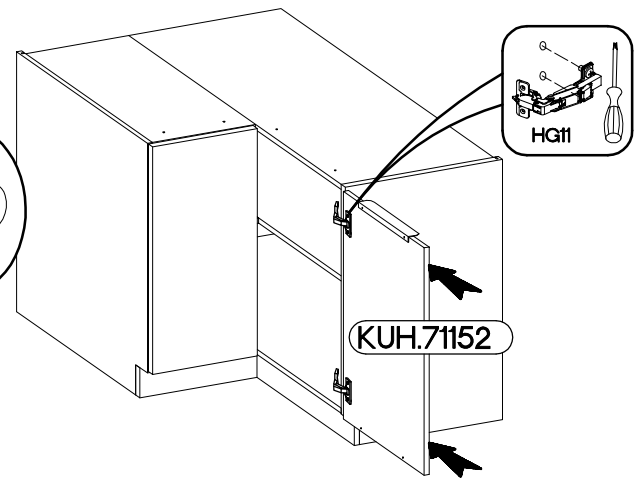

90x90 ND 2F BB  
FRONT

L=160mm	±7/2mm
	
S	J5
1	4

Ersatzteil Nummer	Dimension
KUH.71152	713x322x16
KUH.71153	713x334x16

ISM-KUH-02040

1

 HG11 4	$+35/175$ [CD]  P5 8	$+7/2$ mm  J5 4
---	--	--

2

VARIANT HIGH GLOSS

L=160mm 
S
1