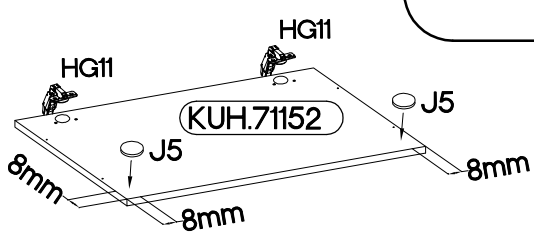

90x90 ND 2F BB  
FRONT

L=160mm	±7/2mm
	
S	J5
1	4

Ersatzteil Nummer	Dimension
KUH.71152	713x322x16
KUH.71153	713x334x16

ISM-KUH-02040

1

 HG11 4	$+35/175$ [CD]  P5 8	$+7/2$ mm  J5 4
---	--	--

2

VARIANT HIGH GLOSS

L=160mm 
S
1