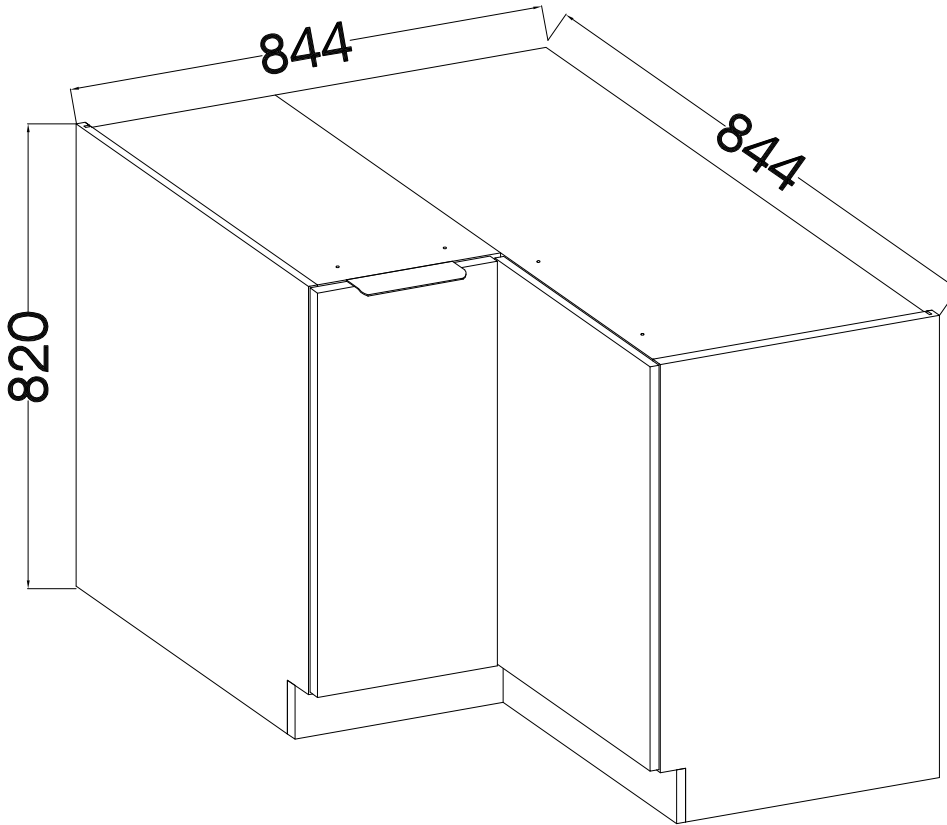

90x90 ND 2F BB  
FRONT

L=160mm	±7/2mm
	
S	J5
1	4

Ersatzteil Nummer	Dimension
KUH.71152	713x322x16
KUH.71153	713x334x16

ISM-KUH-02040

1

 HG11 4	$+35/175$ [CD]  P5 8	$+7/2$ mm  J5 4
---	--	--

2

VARIANT HIGH GLOSS

L=160mm 
S
1