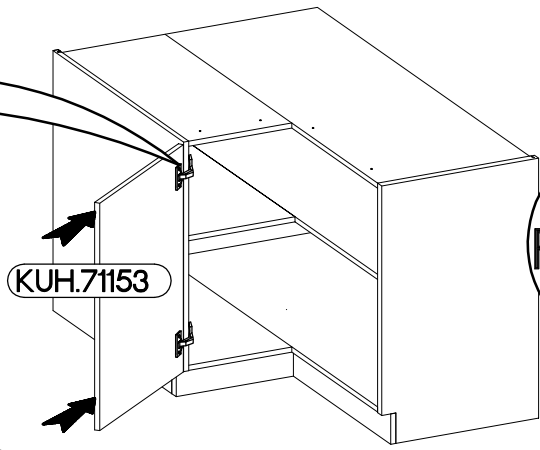

90x90 ND 2F BB  
FRONT

L=160mm	±7/2mm
	
S	J5
1	4

Ersatzteil Nummer	Dimension
KUH.71152	713x322x16
KUH.71153	713x334x16

ISM-KUH-02040

1

 HG11 4	$+35/175$ [CD]  P5 8	$+7/2$ mm  J5 4
---	--	--

2

VARIANT HIGH GLOSS

L=160mm 
S
1