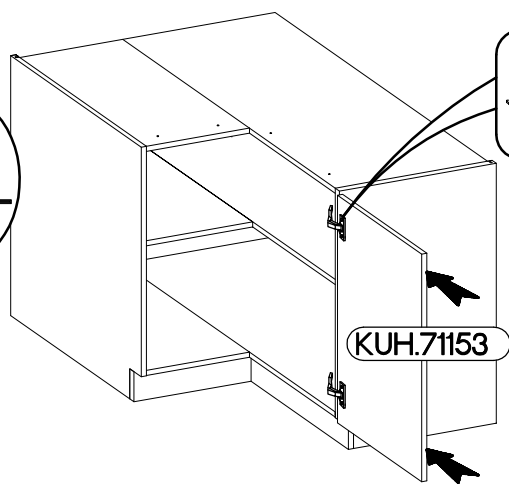

90x90 ND 2F BB  
FRONT

L=160mm	±7/2mm
	
S	J5
1	4

Ersatzteil Nummer	Dimension
KUH.71152	713x322x16
KUH.71153	713x334x16

ISM-KUH-02040

1

 HG11 4	$+35/175$ [CD]  P5 8	$+7/2$ mm  J5 4
---	--	--

2

VARIANT HIGH GLOSS

L=160mm 
S
1