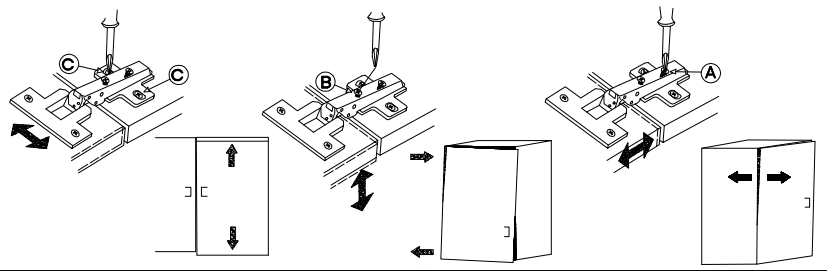

90x90 ND 2F BB  
FRONT

L=160mm	±7/2mm
	
S	J5
1	4

Ersatzteil Nummer	Dimension
KUH.71152	713x322x16
KUH.71153	713x334x16

ISM-KUH-02040

1

 HG11 4	$+35/175$ [CD]  P5 8	$+7/2$ mm  J5 4
---	--	--

2

VARIANT HIGH GLOSS

L=160mm 
S
1